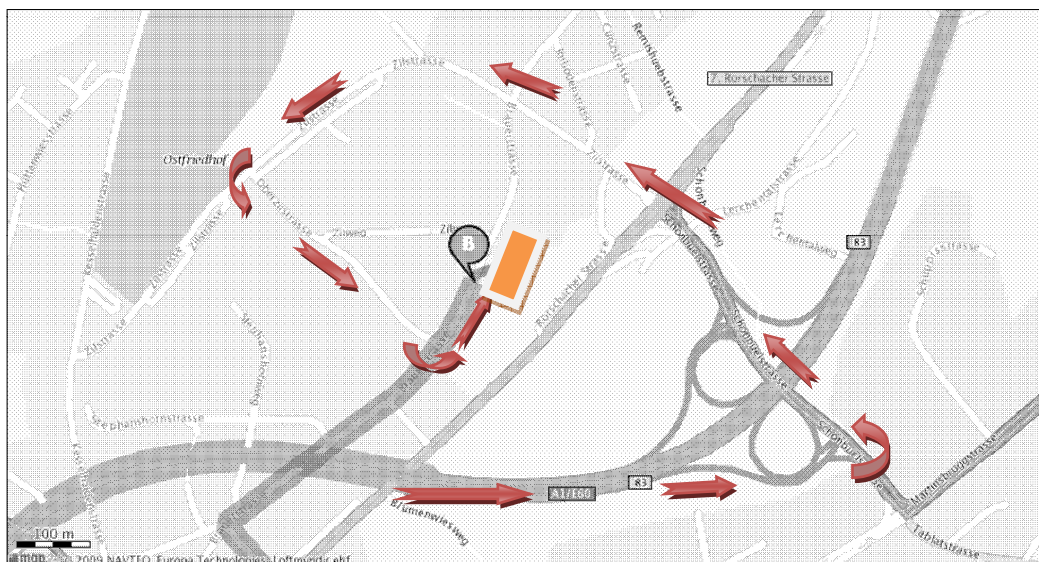

Anfahrtsweg Turnhalle Oberziel Brauerstrasse 78, 9016 St.Gallen

Anfahrt Richtung ZH nach St.Gallen

Von Zürich kommend: Stadtautobahn durchfahren bis Ausfahrt (83) Neudorf, rausfahren und Links halten bis Ampel. Dann links abbiegen und alles geradeaus bis grosse Kreuzung. Bei der Ampel der Tafel 'Stephanshorn' folgen. Quer über die Strasse auf die Zilstrasse und dieser folgen, danach bei der Oberzilstrasse links abbiegen und der Strasse wieder folgen bis Brauerstrasse und dann scharf links abbiegen in die Brauerstrasse und folgen bis zur Schule/Turnhalle Oberzil. Wenige Parkplätze befinden sich direkt bei der Schule. Genügend weiter Parkplätze befinden sich auf der Oberzilstrasse und Brauerstrasse.

**BITTE BEACHTET DIE PRIVATEN PARKPLÄTZE!
DIE STRASSE MUSS FÜR DIE FEUERWEHR PASIERBAR SEIN!
AUF DEM SCHULHOF DARF LEIDER NICHT GEPARKT WERDEN!**